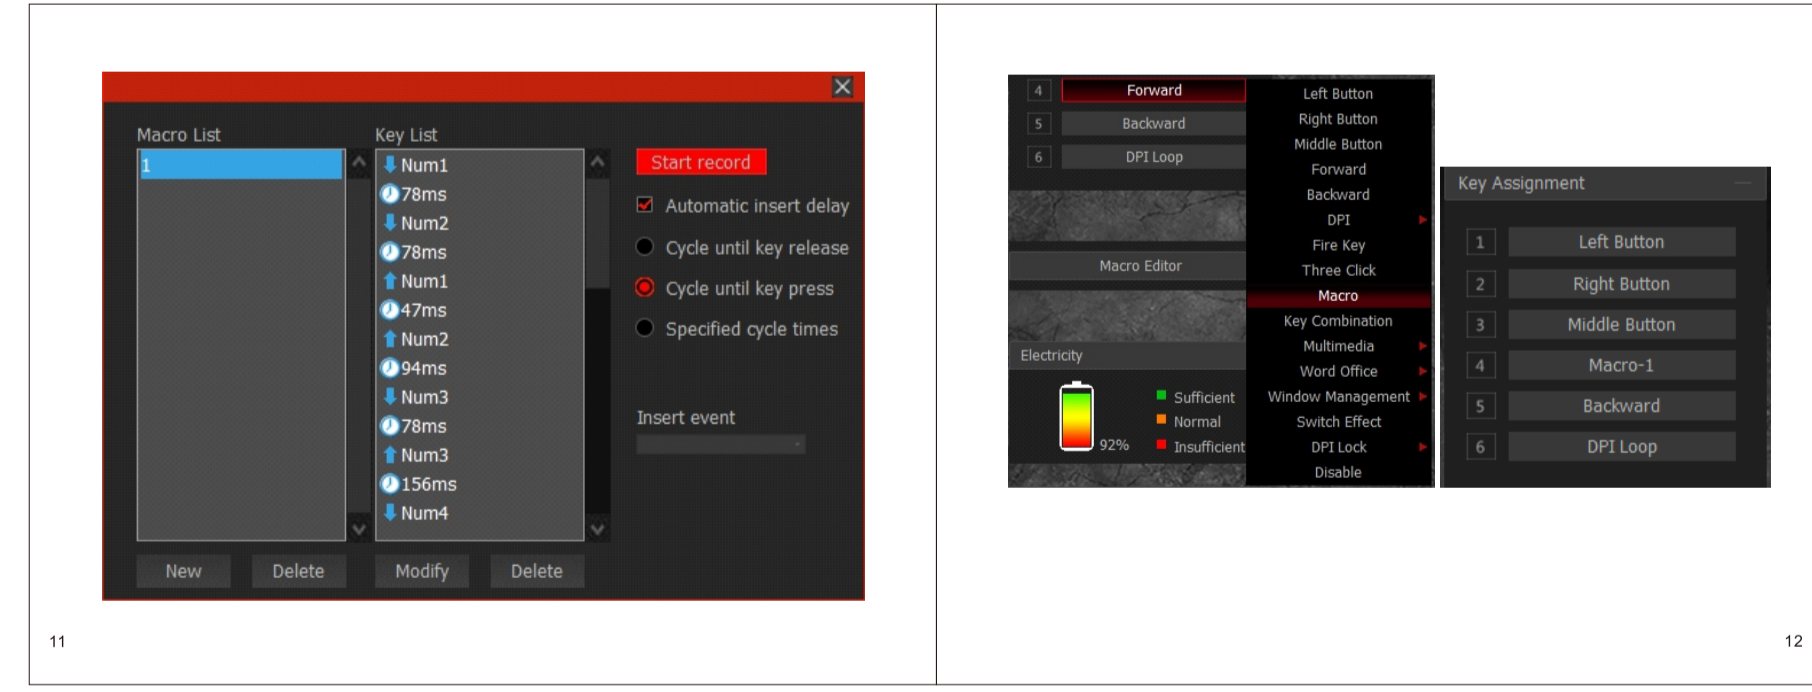

说明书 尺寸:120x90mm 装订:骑马钉  
128g双铜纸4色双面印刷

封底

封面

产品名称:	MS979WB 说明书
材质:	128g双铜
装订方式:	骑马钉
尺寸:	120*90(mm)
设计人:	设计部——何筱杰
定稿日期:	2024. 02. 29