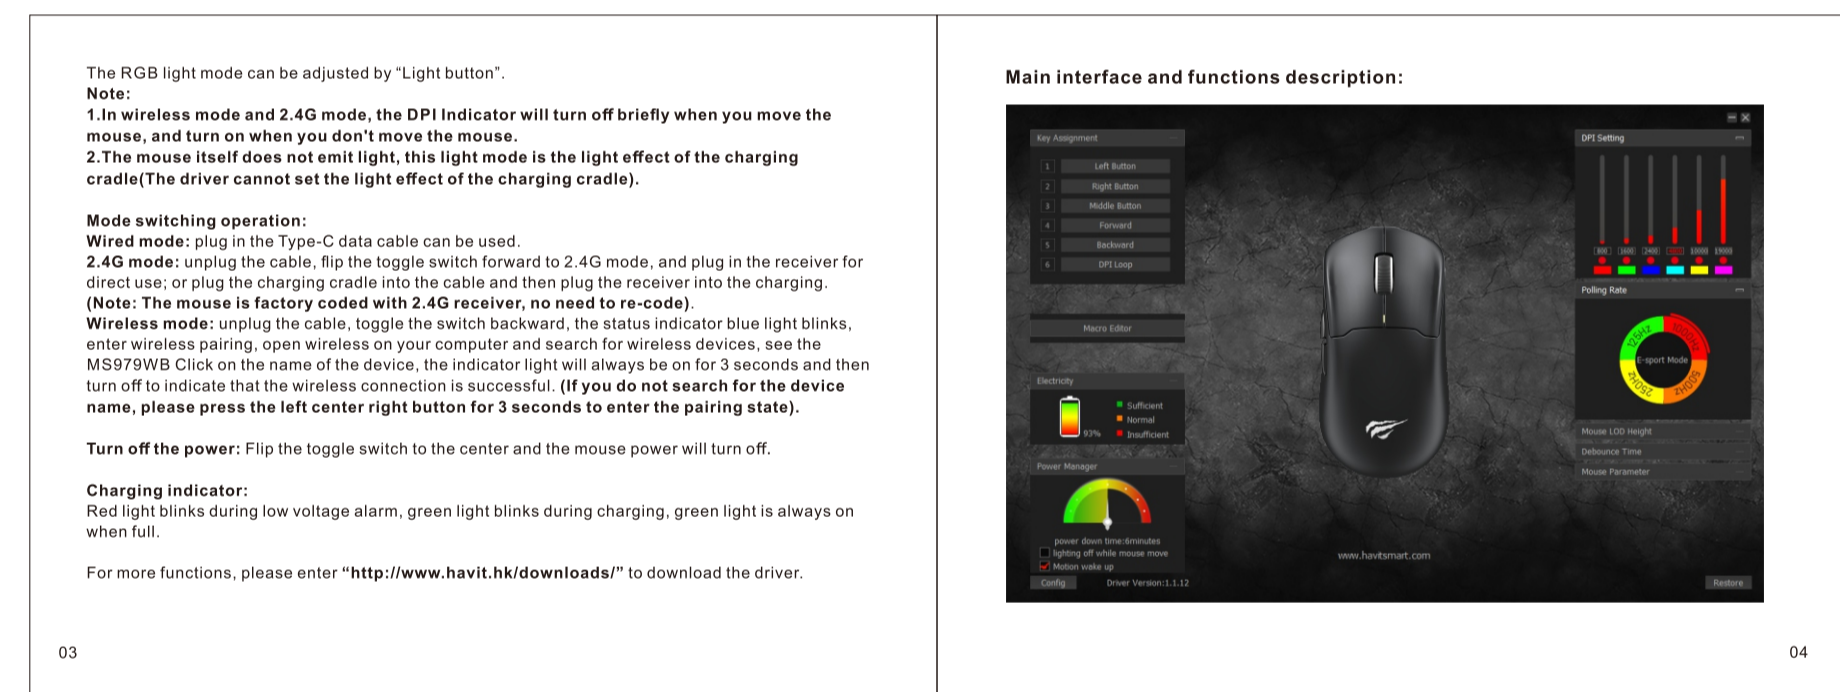

说明书 尺寸:120x90mm 装订:骑马钉  
128g双铜纸4色双面印刷

封底

封面

产品名称:	MS979WB 说明书
材质:	128g双铜
装订方式:	骑马钉
尺寸:	120*90(mm)
设计人:	设计部——何筱杰
定稿日期:	2024. 02. 29