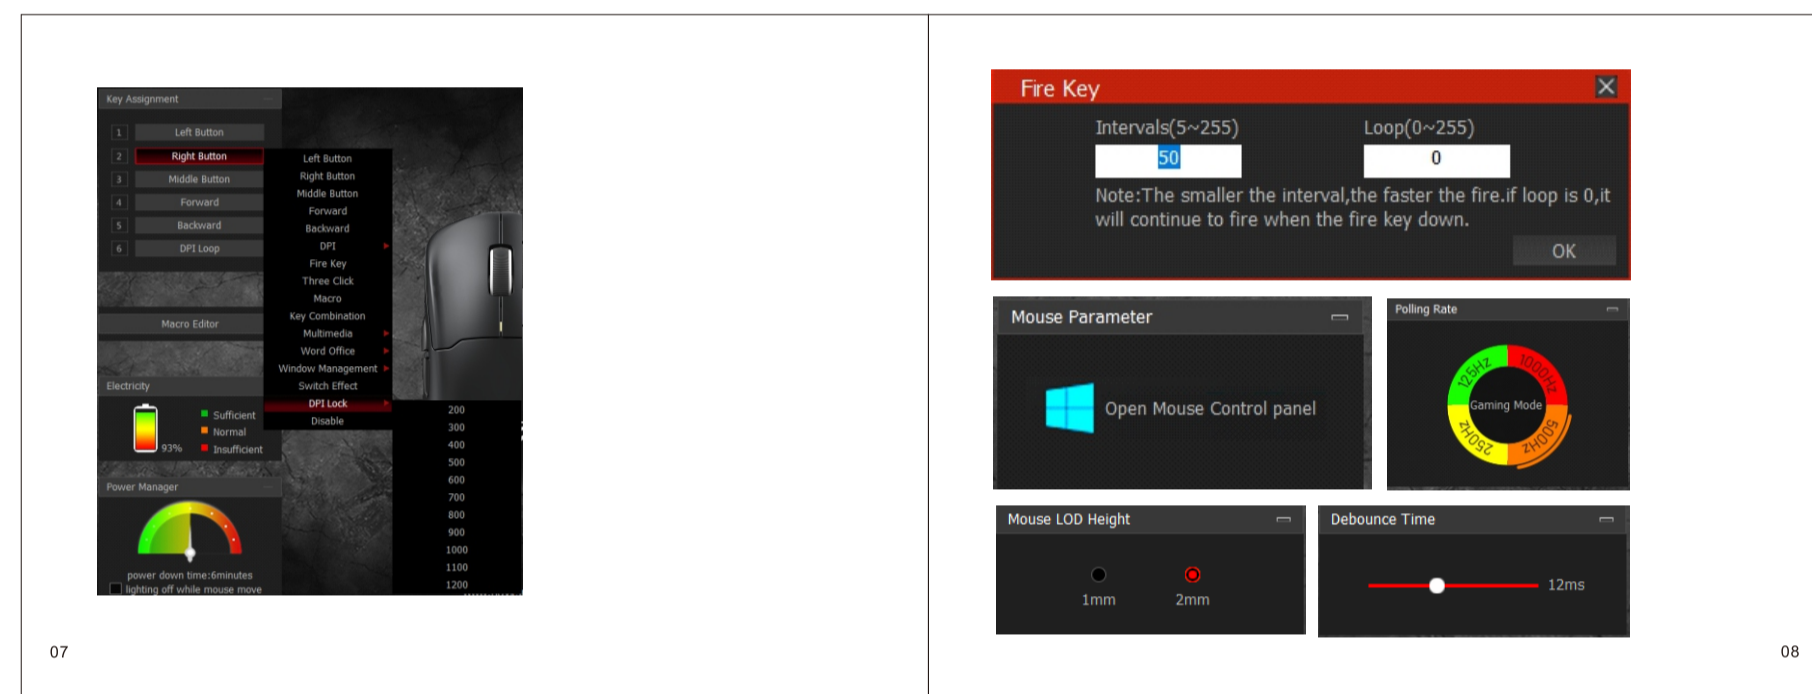

说明书 尺寸:120x90mm 装订:骑马钉  
128g双铜纸4色双面印刷

封底

封面

产品名称:	MS979WB 说明书
材质:	128g双铜
装订方式:	骑马钉
尺寸:	120*90(mm)
设计人:	设计部——何筱杰
定稿日期:	2024. 02. 29