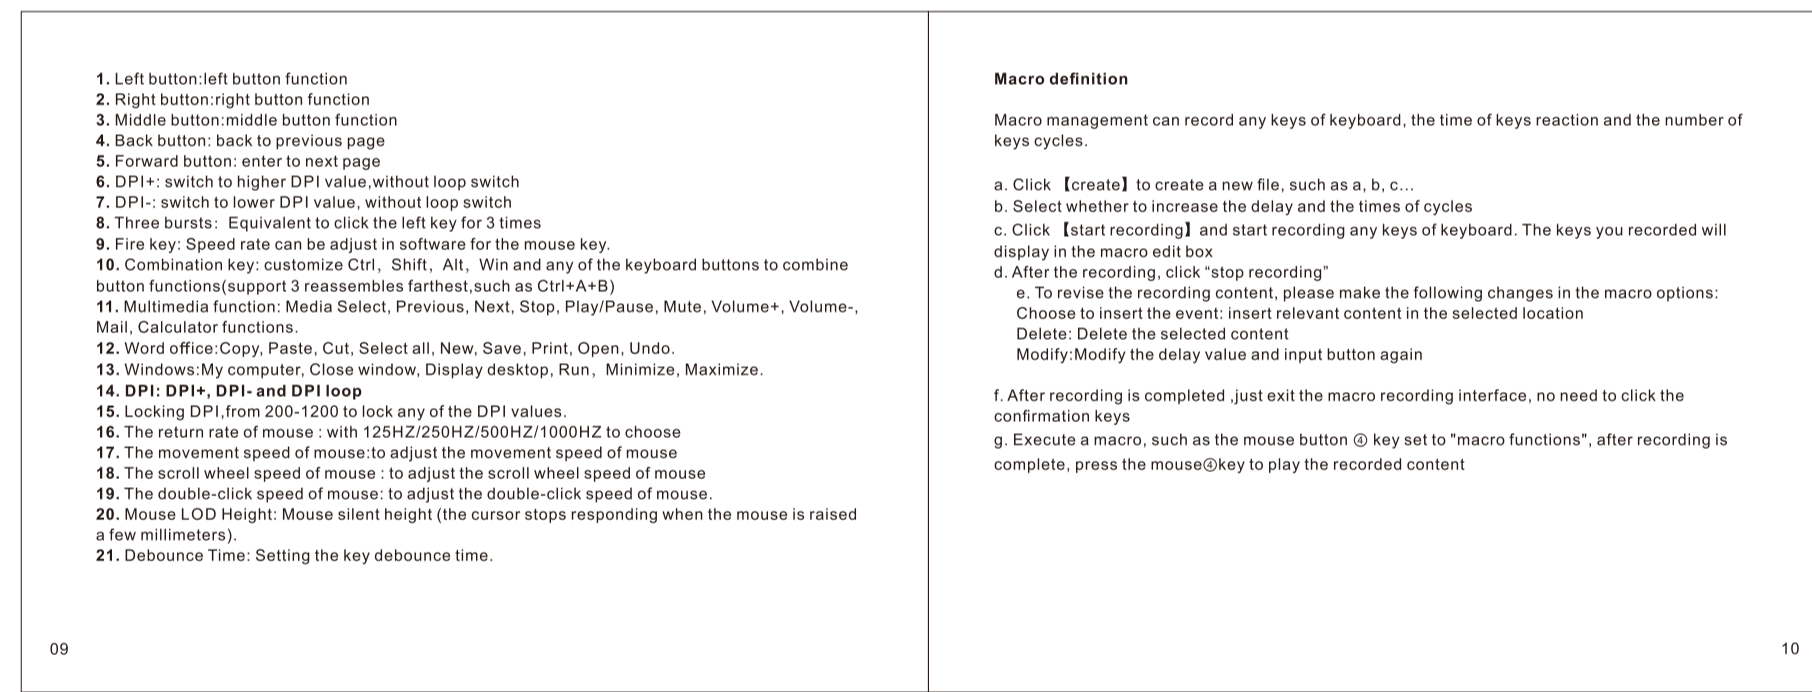

说明书 尺寸:120x90mm 装订:骑马钉  
128g双铜纸4色双面印刷

封底

封面

产品名称:	MS979WB 说明书
材质:	128g双铜
装订方式:	骑马钉
尺寸:	120*90(mm)
设计人:	设计部——何筱杰
定稿日期:	2024. 02. 29