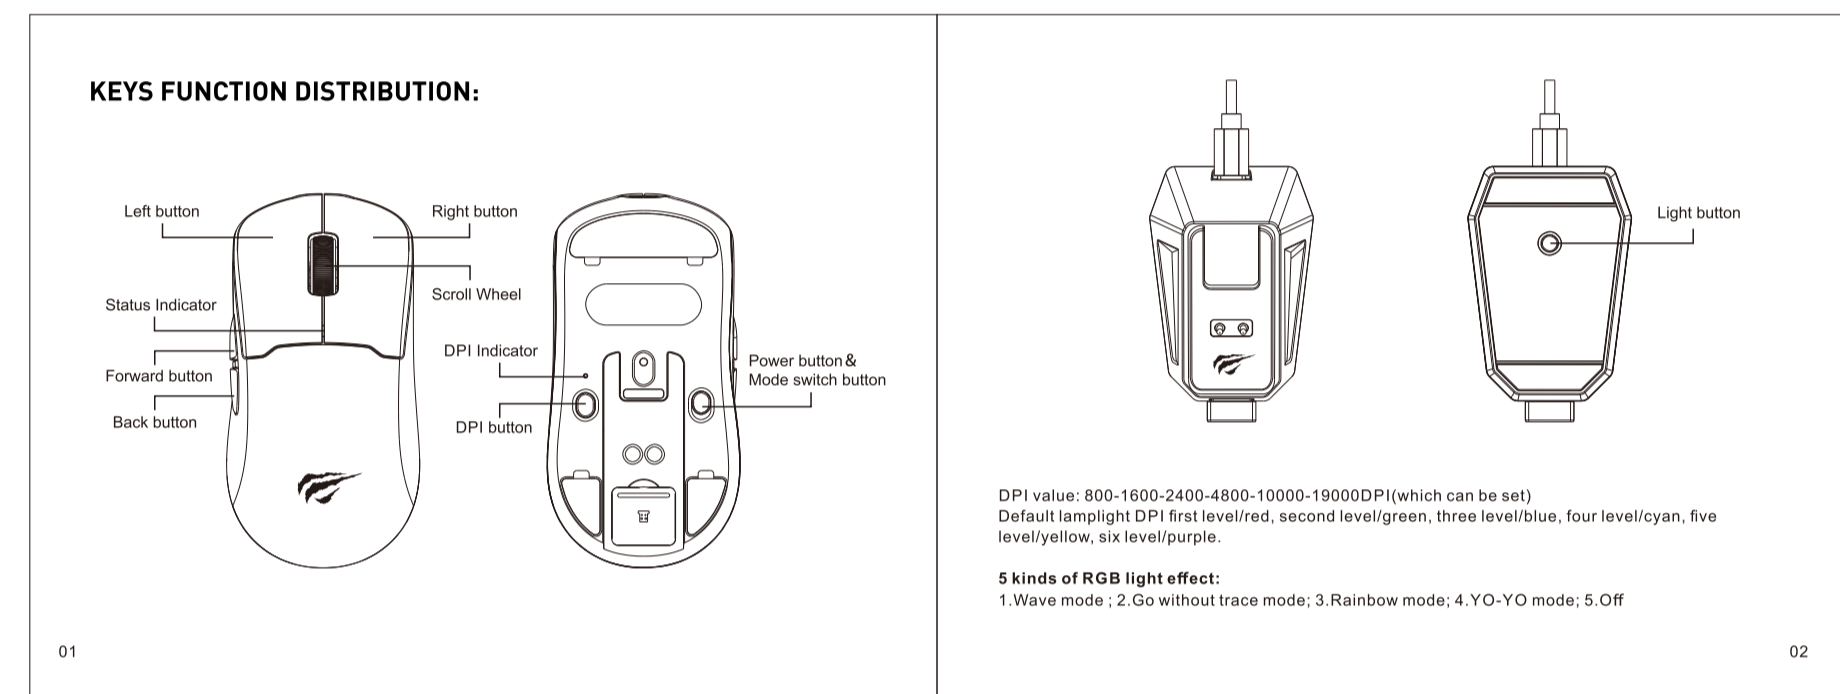

说明书 尺寸:120x90mm 装订:骑马钉  
128g双铜纸4色双面印刷

封底

封面

产品名称:	MS979WB 说明书
材质:	128g双铜
装订方式:	骑马钉
尺寸:	120*90(mm)
设计人:	设计部——何筱杰
定稿日期:	2024. 02. 29